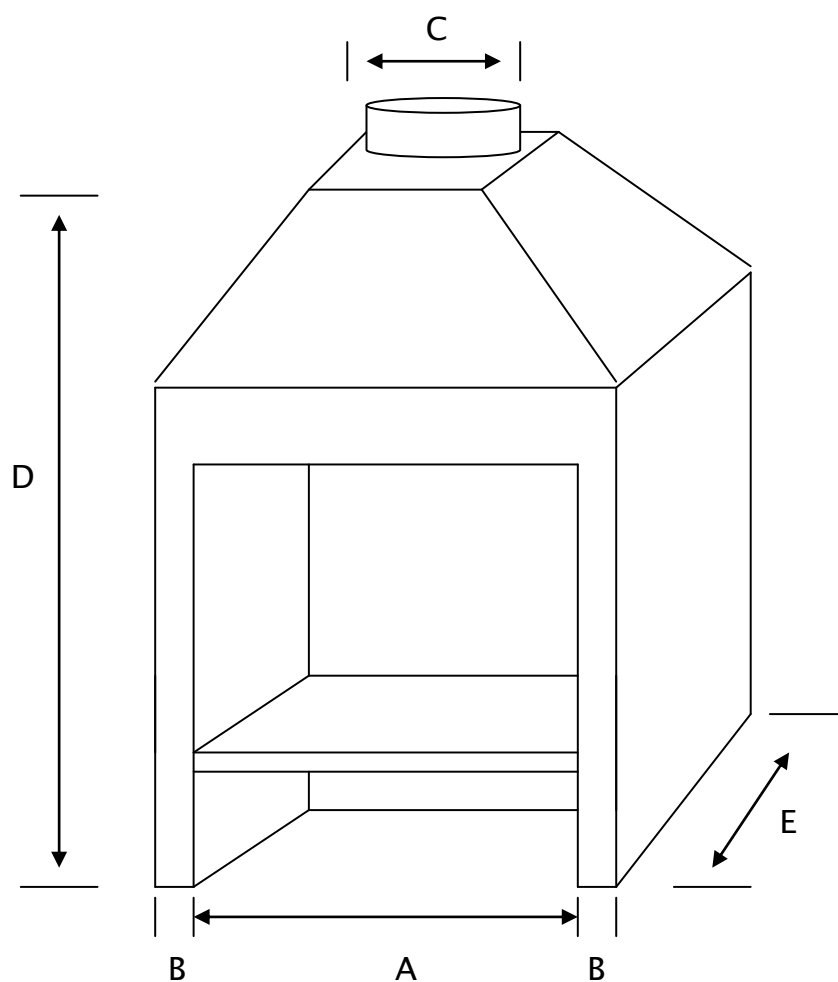

SPECIFICATIONS OF THE SLIMLINE FIREPLACE

PRODUCT	A	B	C	D	E
600 SLIMLINE	500	50	200 Ø	900	350
700 SLIMLINE	600	50	200 Ø	1020	350
800 SLIMLINE	700	50	230 Ø	1070	400
1000 SLIMLINE	900	50	280 Ø	1200	450
1200 SLIMLINE	1100	50	350 Ø	1200	550