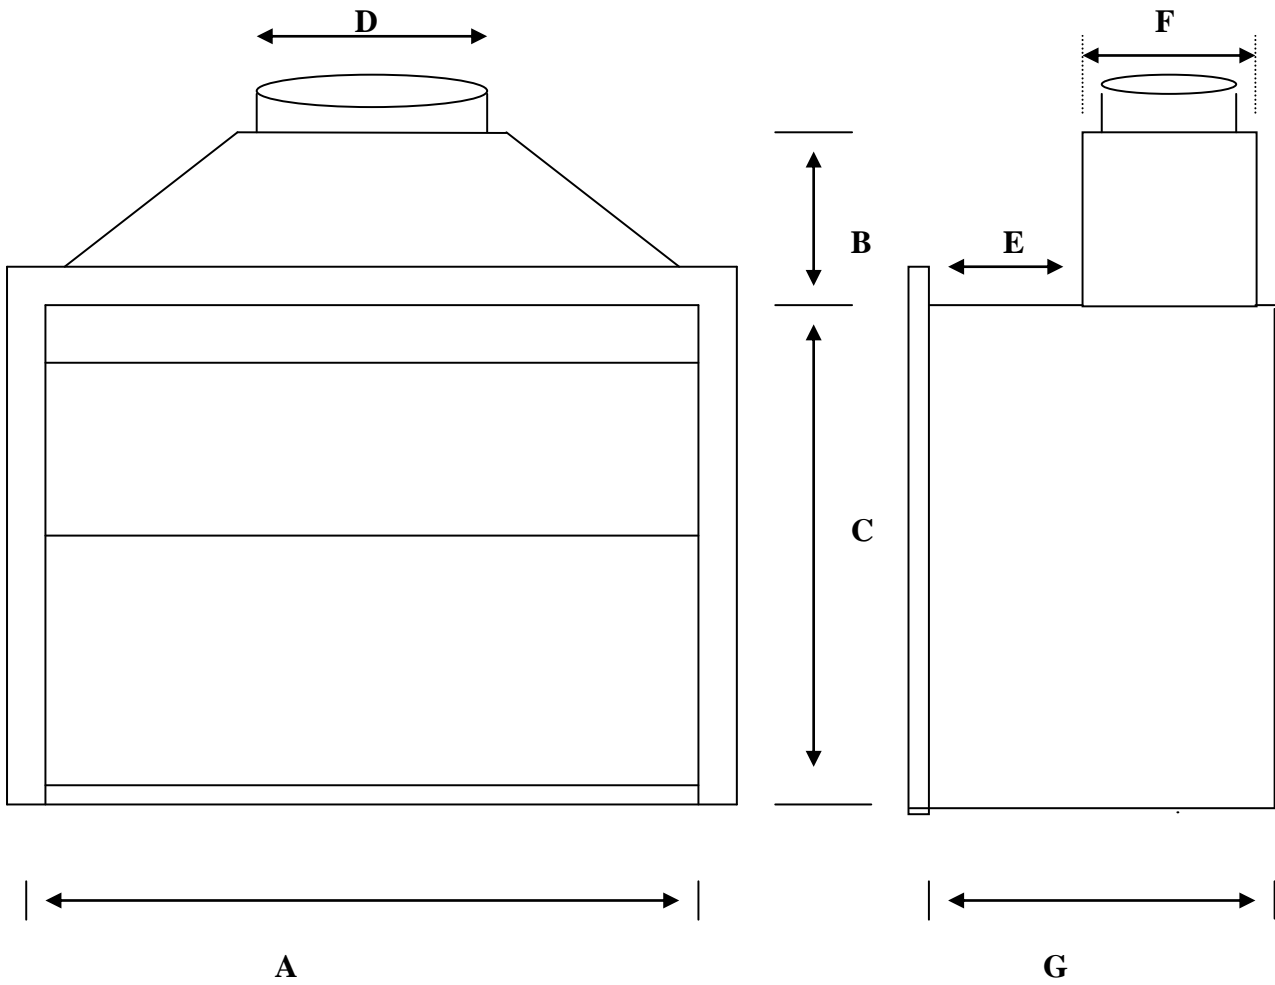

SPECIFICATIONS FOR DE LUXE BUILD-IN BRAAIS

PRODUCT	A	B	C	D	E	F	G
MEASUREMENTS GIVEN IN MILLIMETRE							
800	800	250	825	300 Ø	180	320	545
1000	1000	250	825	350 Ø	130	370	545
1200	1200	250	825	350 Ø	130	370	545
1500	1500	300	925	450 Ø	170	480	695
1500 shallow	1500	290	825	450 Ø	130	470	645