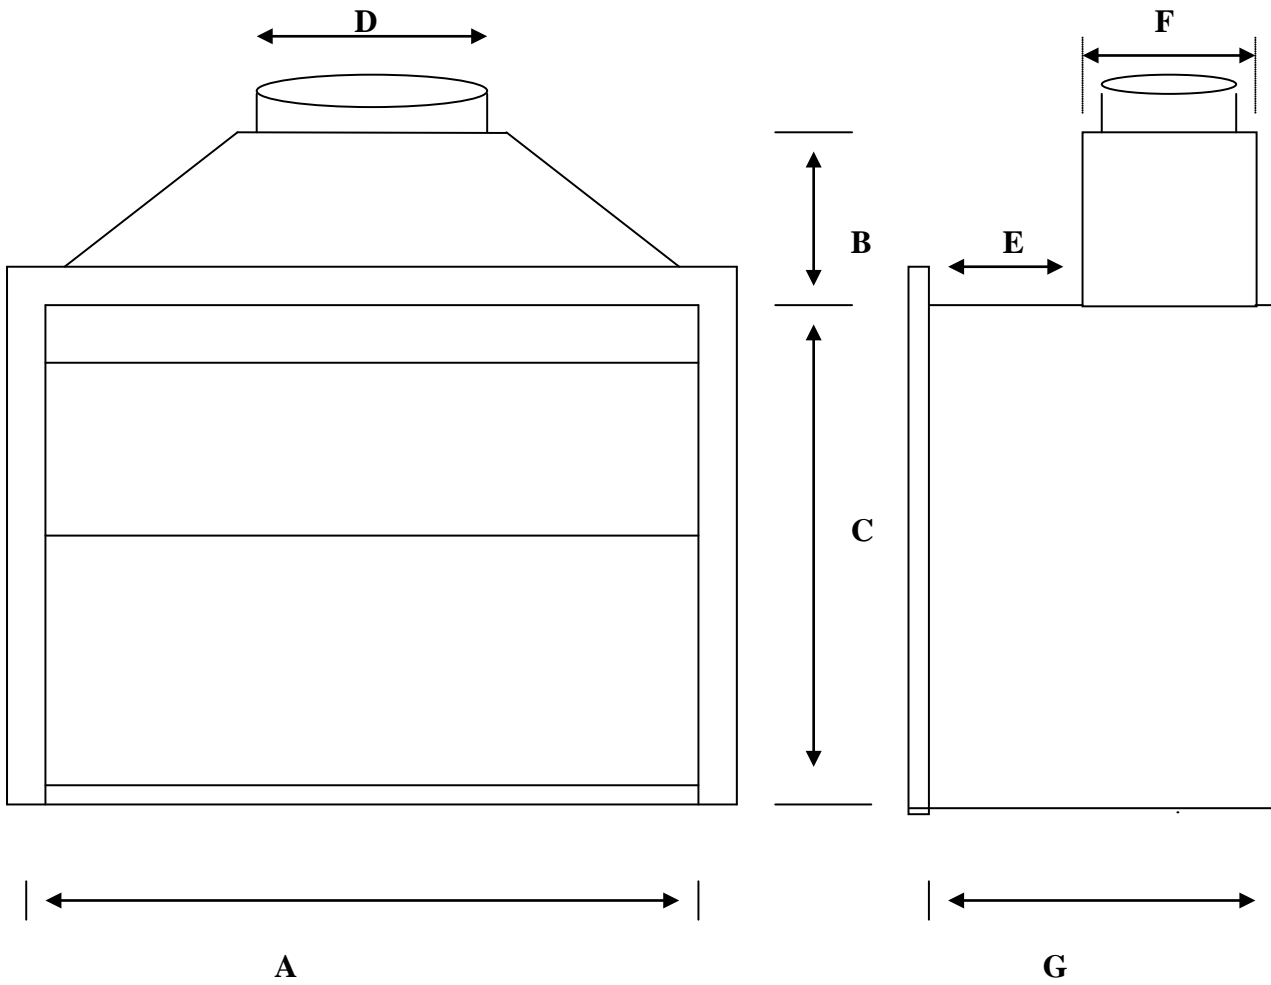

SPECIFICATIONS FOR DEEP DE LUXE BUILD-IN BRAAIS

PRODUCT	A	B	C	D	E	F	G
	MEASUREMENTS GIVEN IN MILLIMETRE						
800	800	250	825	300 Ø	280	320	645
1000	1000	250	825	350 Ø	230	370	645
1200	1200	250	825	350 Ø	230	370	645
1500	1500	300	925	450 Ø	170	480	695
1800	1800	300	925	800mm	200	400mm	645