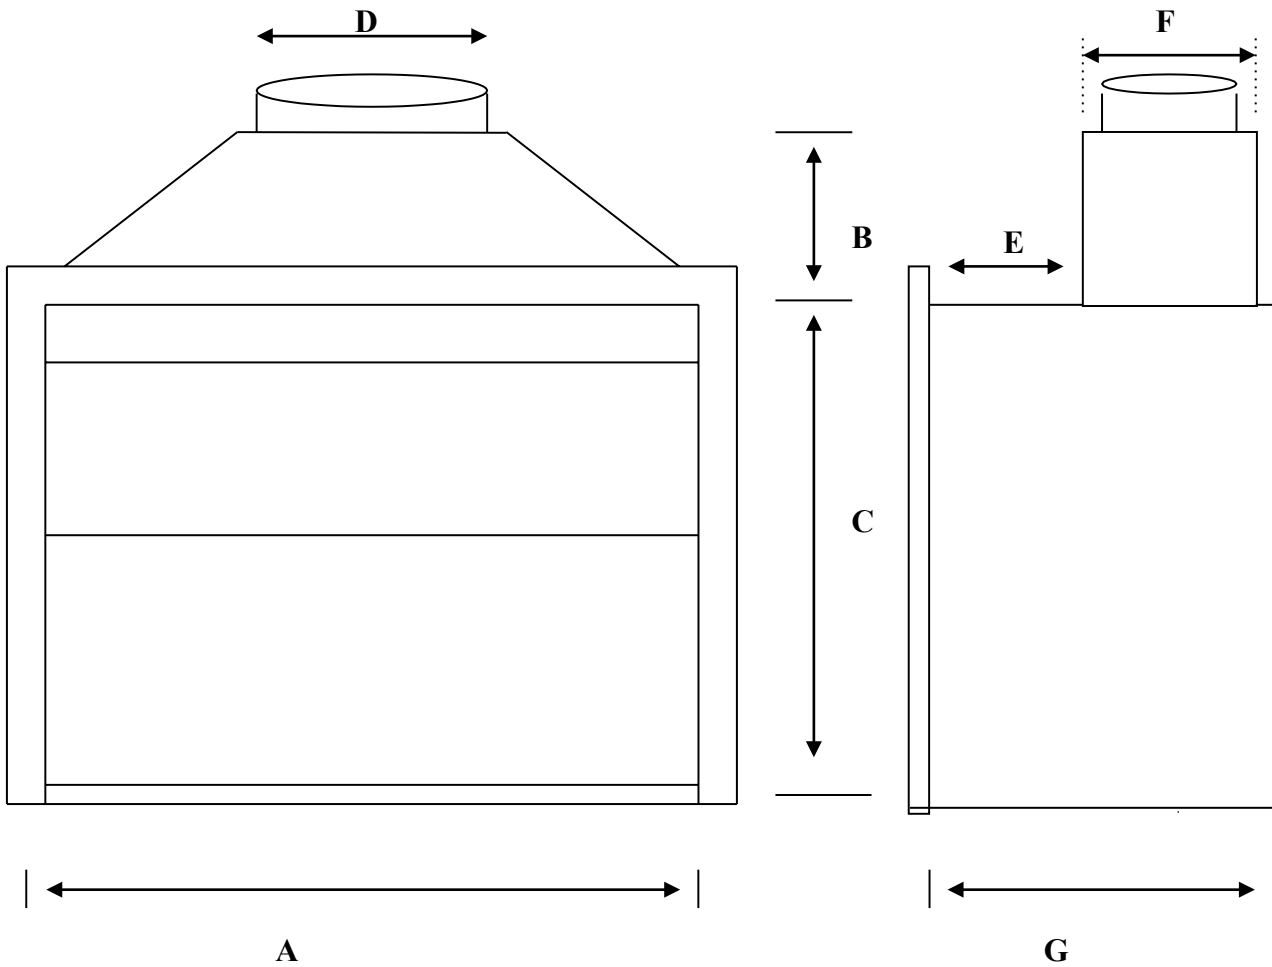

## SPECIFICATIONS FOR DE LUXE BUILD-IN BRAAIS

PRODUCT	A	B	C	D	E	F	G
MEASUREMENTS GIVEN IN MILLIMETRE							
800	800	250	820	300 Ø	180	320	545
1000	1000	250	820	350 Ø	130	370	545
1200	1200	250	820	350 Ø	130	370	545
1500 shallow	1500	290	820	450 Ø	130	470	645
1500	1500	300	925	450 Ø	170	480	695
1800	1800	300	925	800	200	400	645
The 1800mm braai has rectangular 800 x 400mm flues							